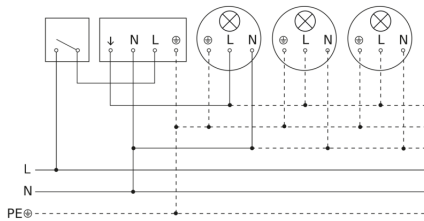

Lamp zonder aanwezige nuldraad