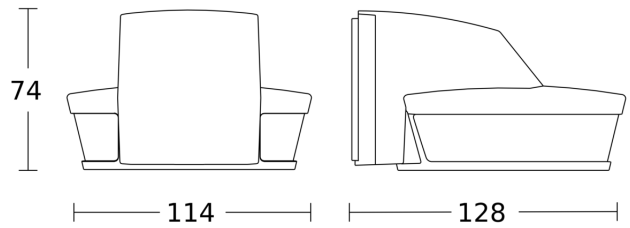

sensIQ S

EVO zwart
EAN 4007841 034979
art.nr. 034979

Registratiebereik

Maten

Mogelijke montagehoogte: 2,00 m - 5,00 m
Oranje: radiaal
Zwart: tangentiaal
3 instelbare zones

Lamp zonder aanwezige nuldraad

Lamp met aanwezige nuldraad

Aansluiting met serieschakelaar voor handschakeling en automatische werking

Aansluiting van 4-voudige drukknopkoppeling op DALI2 APC