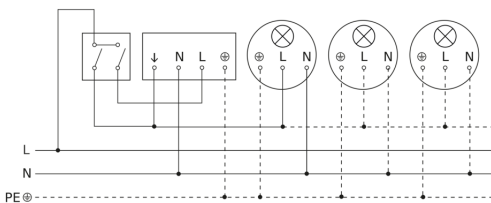

Aansluiting met serieschakelaar voor handschakeling en automatische werking