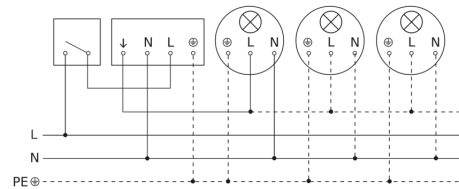

Lamp met aanwezige nuldraad