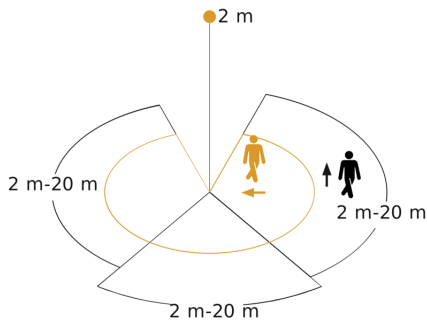

sensIQ S

EVO zwart
EAN 4007841 034979
art.nr. 034979

Registratiebereik